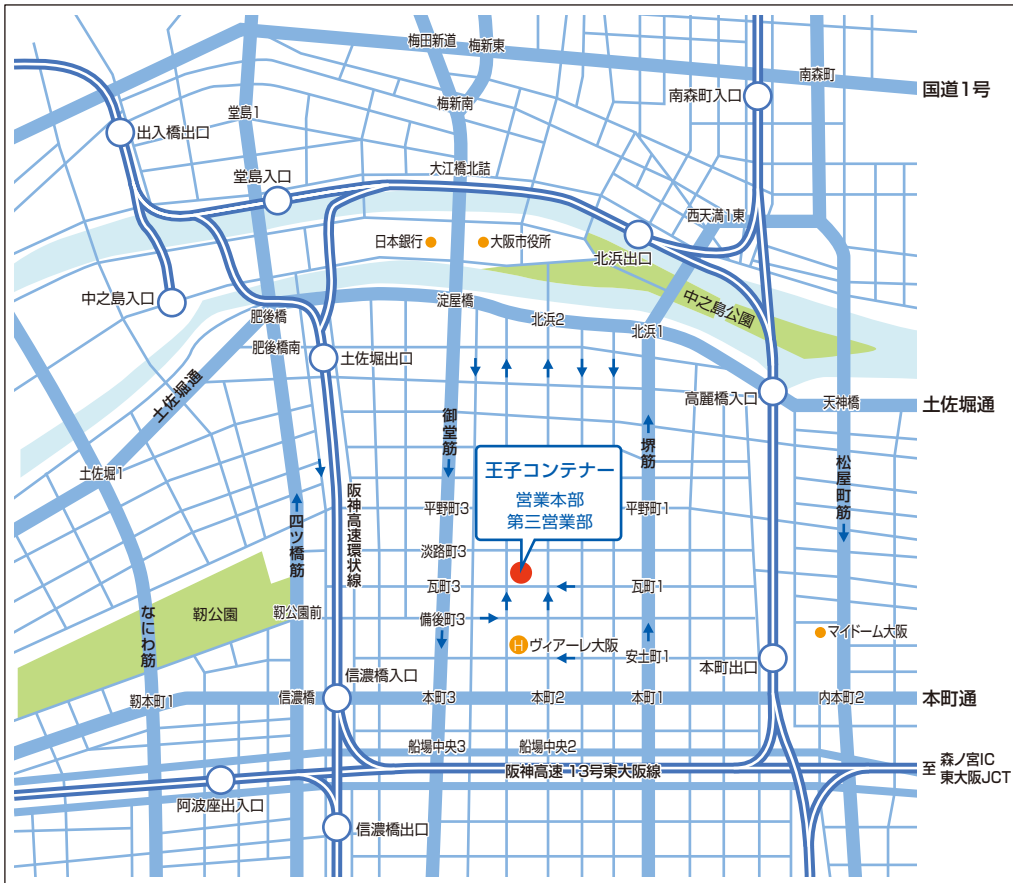

王子コンテナ 営業本部 第三営業部 案内地図

■ 広域図

住所：大阪府大阪市中央区瓦町3-1-15
旭洋ビル3F
電話：06-4706-9955
FAX：06-6208-1911

◆ 最寄りの空港から

伊丹空港より

・大阪モノレールの千里中央駅で下車
北大阪急行線に乗り換え

◆ 電車の場合

新幹線

・新大阪駅より、大阪メトロ 御堂筋線
なんば・心斎橋方面に乗車
新大阪駅 → 淀屋橋駅 or 本町駅で下車

大阪メトロ 御堂筋線

・「淀屋橋駅」11番出口より徒歩7分
・「本町駅」1番出口より徒歩5分

大阪メトロ 堺筋線

・「北浜駅」6番出口より徒歩7分
・「堺筋本町駅」17番出口より徒歩7分

京阪電鉄 京阪本線

・「淀屋橋駅」16番出口より徒歩10分

■ 周辺詳細図

◆ 自動車ご利用の場合

阪神高速 本町出口

・本町出口を右折し(安土町)を通り、
ホテル「ヴィアーレ大阪」を右折

阪神高速 土佐堀出口

・土佐堀出口から四ツ橋筋を北上、
肥後橋で右折し土佐堀通りを通り、
淀屋橋で左折し御堂筋へ

阪神高速 森ノ宮出口(東大阪方面より)

・森ノ宮出口で降り、法円坂を右折(上町筋)
次の交差点(馬場町)を左折し(本町通)
本町1を右折し(堺筋)、瓦町を左折

御堂筋 ご利用の場合

御堂筋 左側の測道を走り、デイリーヤマ
ザギのある備後町3の交差点を左折
二つ目の交差点を左折

駐車場について

ビルの駐車場はご利用できません。
近辺に駐車場が多数ございます。近辺の
施設をご利用ください。

旭洋ビル